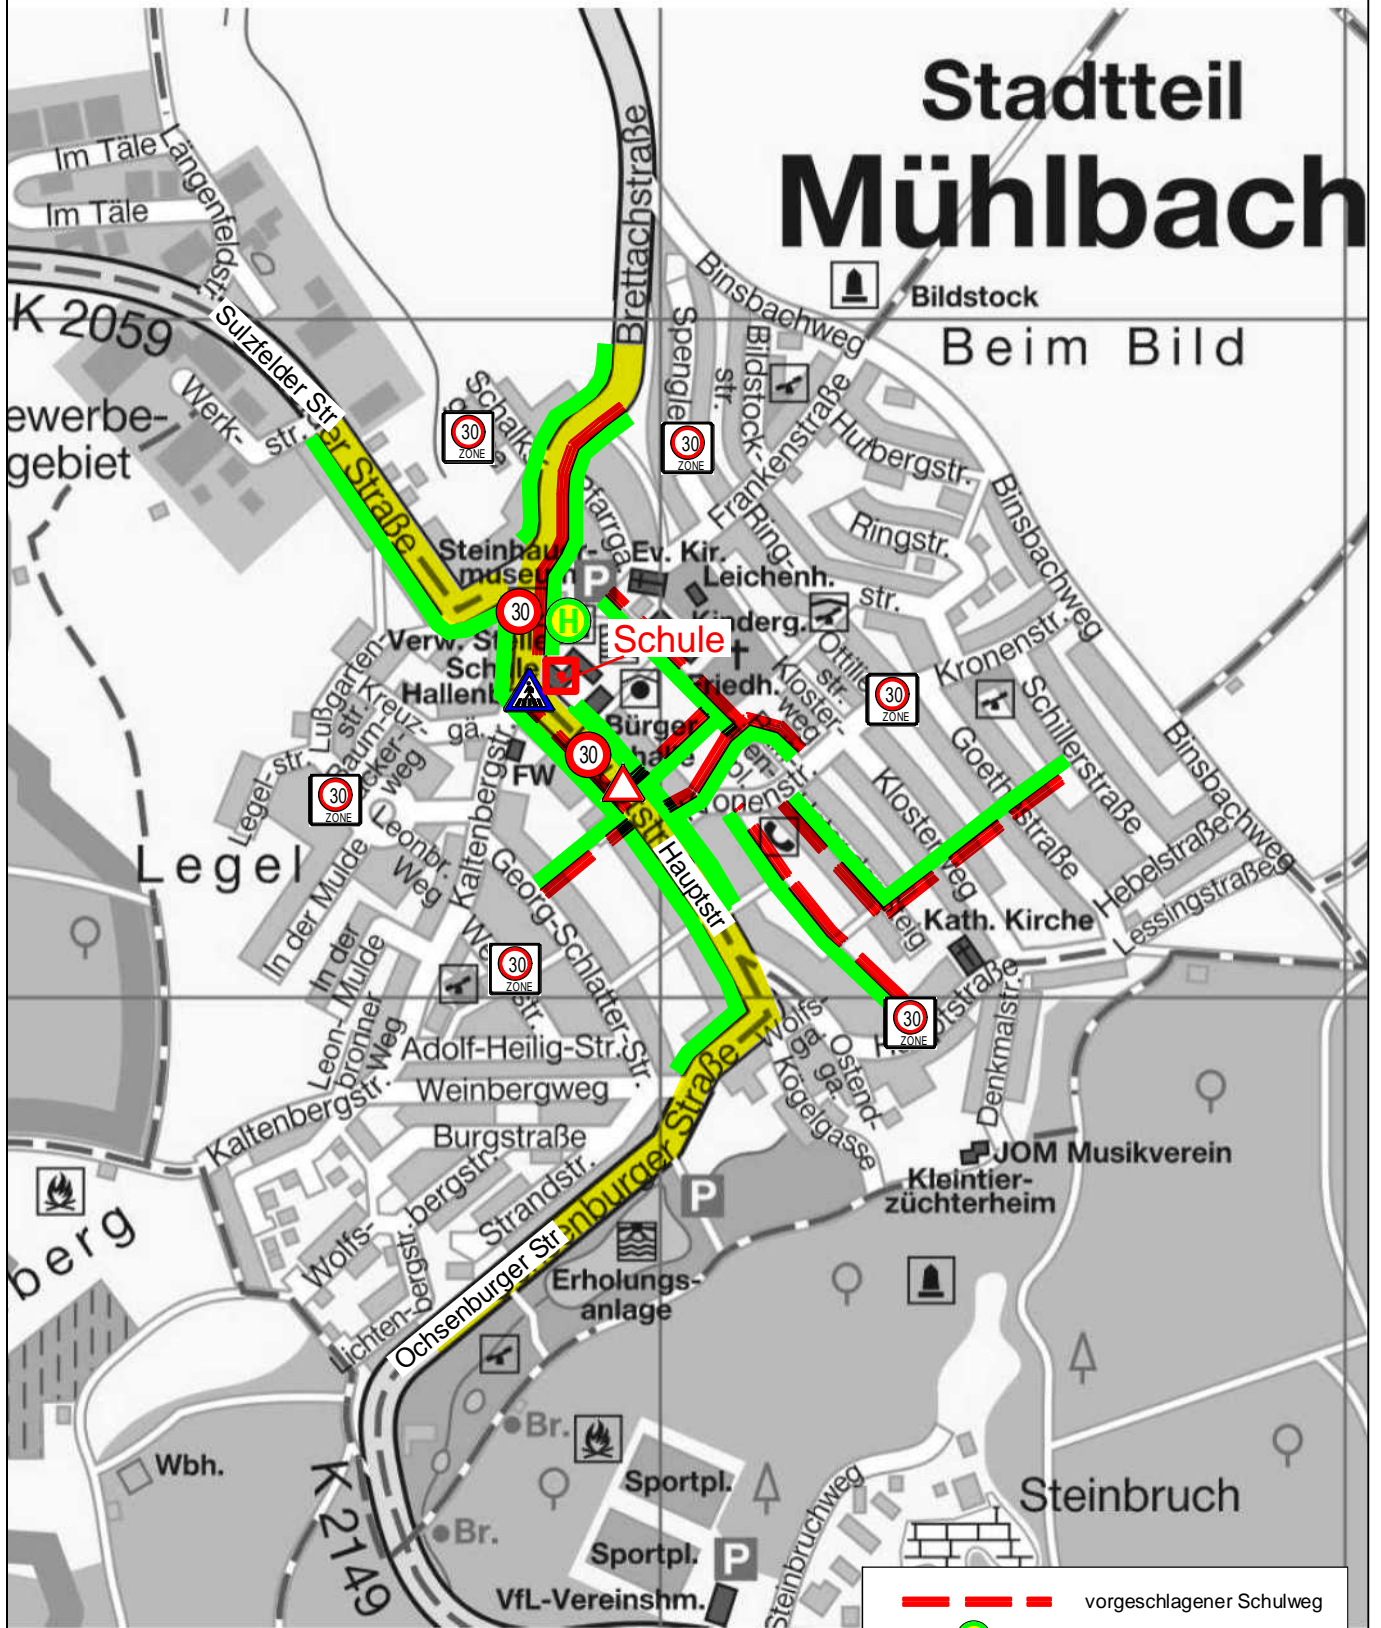

Schulwegeplan Mühlbach

-  vorgeschlagener Schulweg
-  Haltestelle
-  Querungsmöglichkeit (Insel)
-  Hauptverkehrsstraße
-  Gehweg/Fußweg
-  30km/h Zone
-  Fußgängerüberweg